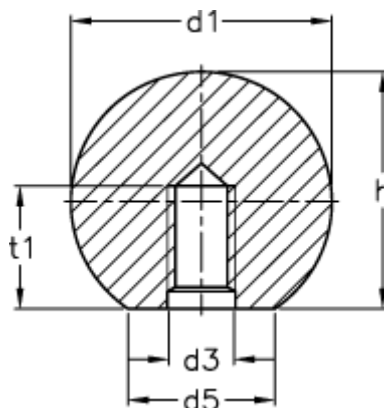

Varenummer: 20126451RT
Beskrivelse: E+G Kugleknop DIN 319-KU-35-M10-C-RT

Mål

d1	= 35
d3	= M10
d5	= 18
h	= 32.5
t1 min.	= 18.0